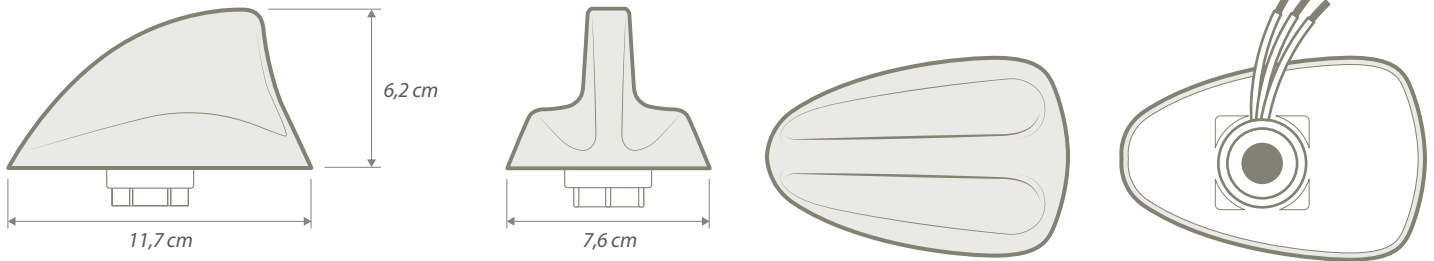

SHARK 2 COMBI-DAB

AM-FM DAB-DAB+

DIGITAL RADIO

EN Multifunction roof antenna with shark-fin design, made for reception of AM/FM and DAB/DAB+ signals.

Compact size and sturdy, high-quality construction materials stand for great reliability and high performance of every function.

IT Antenna da tetto multifunzione a pinna di squalo realizzata per la gestione dei segnali AM/FM e DAB/DAB+.

Le dimensioni compatte, la struttura robusta e l'elevata qualità costruttiva garantiscono grande affidabilità e prestazioni elevate per tutte le funzioni.